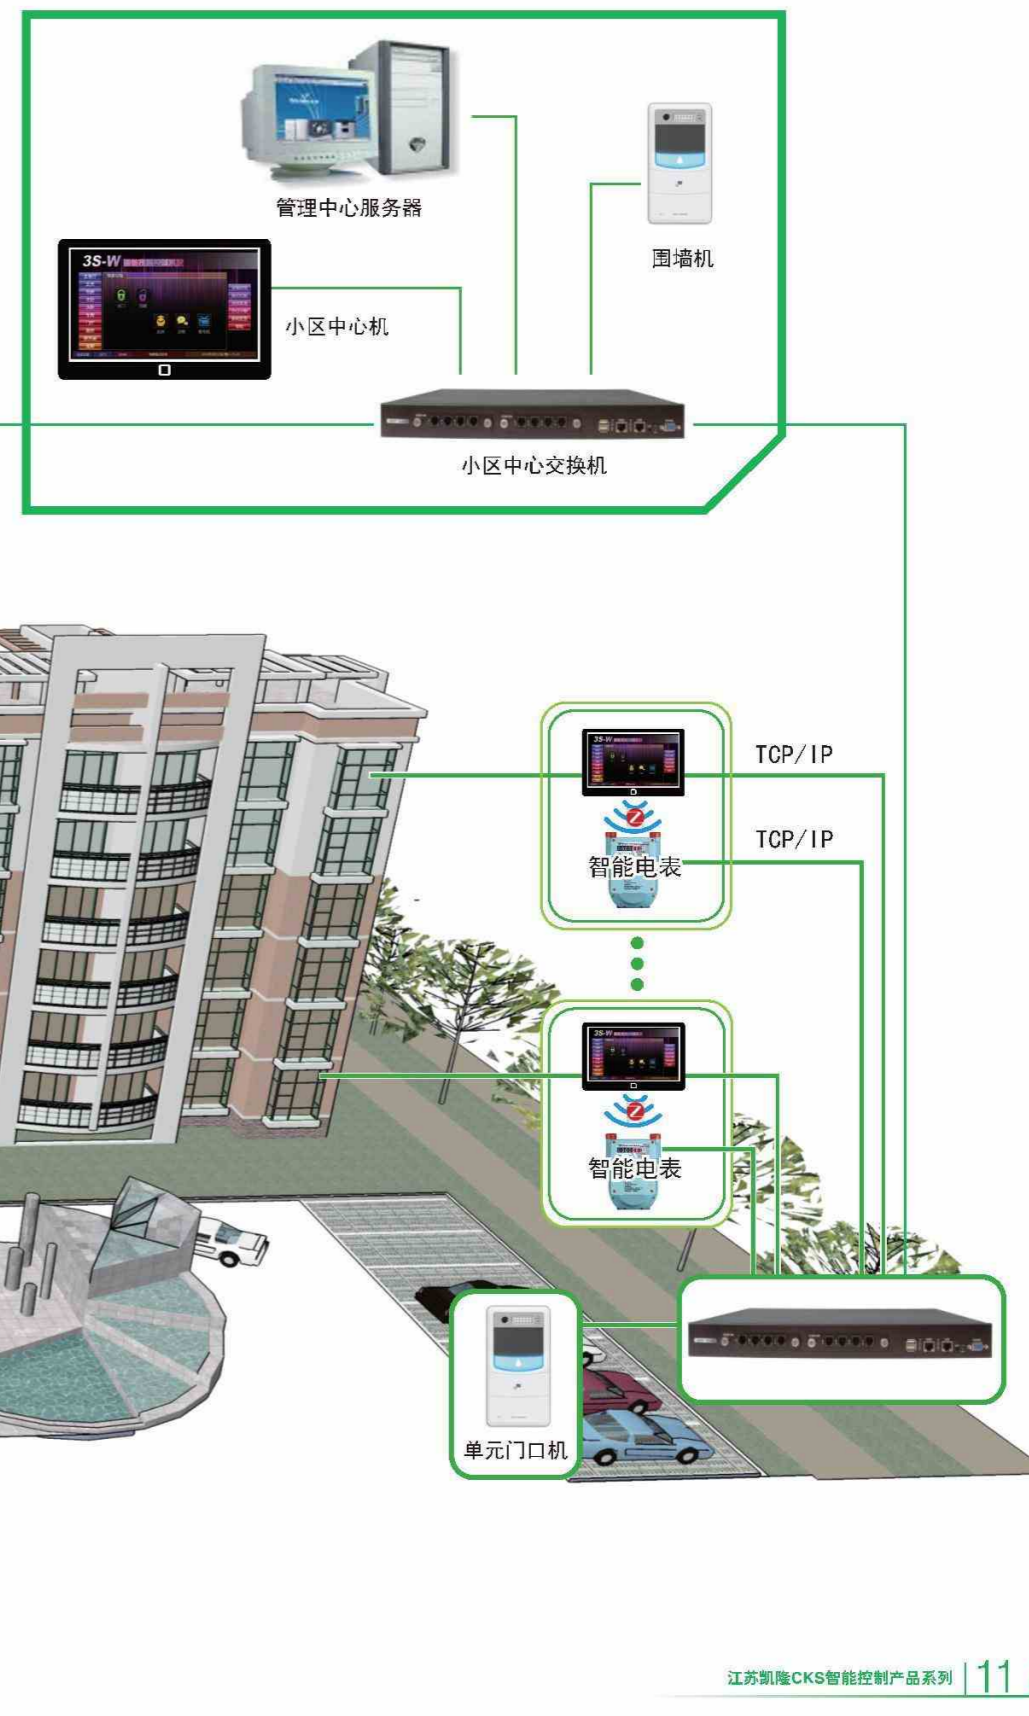

智能小区 INTELLIGENT COMMUNITY

- **智能照明管理**
  可根据有/无人及室内外光线变化，自动调节灯光及窗帘状态。
- **智能家电控制**
  根据实时电价或用户个性需求，自动优化家电设备的工作状态。
- **家庭安防监控**
  门窗报警、紧急求助报警、燃气泄漏报警、火灾报警等。
- **交互式信息服务**
  提供全方位的信息交互功能，物业管理中心与主控制器联网，对用户发布信息。
- **远程控制功能**
  通过电话、手机短信或网页等方式，用户可以自由的远程控制家庭中的各种设备。

产品选型表

序号	产品	名称	型号	规格
1		主控制器	VSH1-M00	负责组建、管理无线网络、支持远程通信, 具有房间控制器功能
2		子控制器	VSH1-M10	管理自己所在区域的设备和功能实现; 4路可配置热键“一键式”操作
3		液晶遥控器	VSH1-R00	设备控制、模式选择、布/撤防; 4路可配置热键“一键式”操作; 时间、温湿度显示
4		快捷遥控器	VSH1-R24	4路可配置热键“一键式”操作
5		10A受控插座	VSH1-E10	10A电源插座通/断控制
6		16A受控插座	VSH1-E20	16A电源插座通/断控制
7		1路调光开关	VSH1-E31	1路可配置“调节亮度”按键, 1路调光输出
8		2路调光开关	VSH1-E32	2路可配置“调节亮度”按键, 2路调光输出
9		1路窗帘控制器	VSH1-E41	1路可配置“调节窗户开度”按键, 1路窗帘输出
10		2路窗帘控制器	VSH1-E42	2路可配置“调节窗户开度”按键, 2路窗帘输出
11		投影幕布控制器	VSH1-E45	1路可配置“调节幕布升降”按键, 1路投影幕布输出
12		1路智能开关	VSH1-E51	1路可配置“开/关”按键, 1路继电器输出

序号	产品	名称	型号	规格
13		2路智能开关	VSH1-E52	2路可配置“开/关”按键, 2路继电器输出
14		3路智能开关	VSH1-E53	3路可配置“开/关”按键, 3路继电器输出
15		4路智能开关	VSH1-E54	4路可配置“开/关”按键, 4路继电器输出
16		1路情景开关	VSH1-E61	1路可配置热键“一键式”操作
17		2路情景开关	VSH1-E62	2路可配置热键“一键式”操作
18		3路情景开关	VSH1-E63	3路可配置热键“一键式”操作
19		4路情景开关	VSH1-E64	4路可配置热键“一键式”操作
20		通用红外控制器	VSH1-E70	通用红外控制器, 可控制大多数带红外遥控器的电器设备, 如电视、DVD
21		投影仪控制器	VSH1-E71	可控制带红外遥控器投影仪
22		人体光照度探头	VSH1-S00	人体移动探测; 室内照度探测
23		温湿度监控器	VSH1-S10	控制器空调设备
24		上位机管理软件	VSH1-P00	上位机管理软件