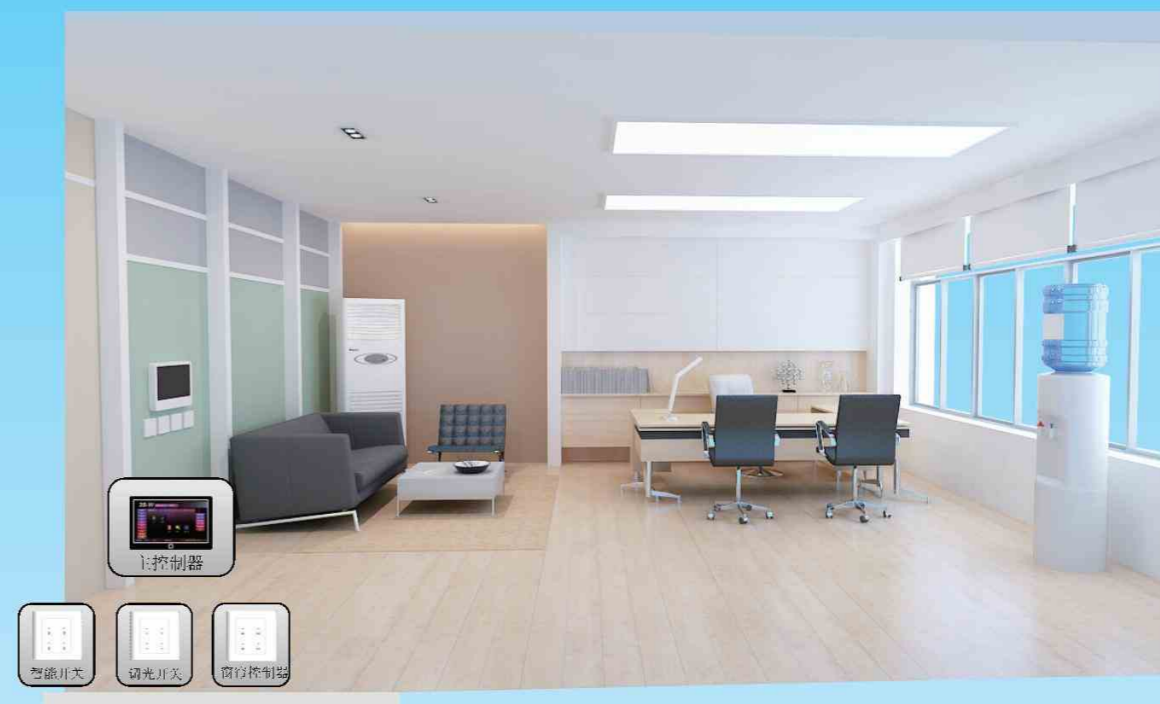

智能办公室 INTELLIGENT OFFICE

INNOVATION FOR FUTURE 创新以致远

江苏凯隆电器智能办公室系统解决方案 (Easyoffice)，用于满足现代企业办公环境的多元化需求。通过无线 + 有线控制网络，将每个办公室或会议室构成的微环境组合成整个楼面甚至整个楼宇的办公环境监测系统，实时监控各个区域设备运行状态。除定时控制模式外，工作人员下班时可检查哪些办公室已经无人，直接远程关闭空调、饮水机等耗能电器，达到安全和节能目的。

- 便捷：多种控制
- 节能：定时控制

经典简约型办公室

简约型套间办公室

智能住宅 INTELLIGENT HOME

INNOVATION FOR FUTURE 创新以 致远

江苏凯隆电器智能家居控制系统解决方案 (EasyHome), 包含基于 ZigBee 无线通信技术的智能控制系统, 涵盖灯光控制、窗帘控制、家电控制、安防监控、远程抄表等多个功能领域, 旨在为用户提供便捷、舒适、节能、安全的室内环境。在区域外通过以太网实现区域互联, 广泛适用于公寓型、别墅型、高层区等家庭住宅等多种应用场合。丰富的产品种类, 灵动的外观设计, 为每一个温馨家庭提供非凡体验。

- 无线控制对象涵盖灯光、窗帘、空调、电视、插座等家用电器, 无需布线, 轻松搞定。
- 集可视对讲、智能抄表等多功能于一体, 自由设定多种情景模式, 一键式控制, 实现您的个性需求。
- 通过控制面板、遥控器、触摸屏、手机、网页等操作模式, 快捷便捷, 轻松实现远程操控。
- 燃气/烟雾/人体移动探测器, 及窗/门磁的设置, 贴心保障您的安全。

智能小区 INTELLIGENT COMMUNITY