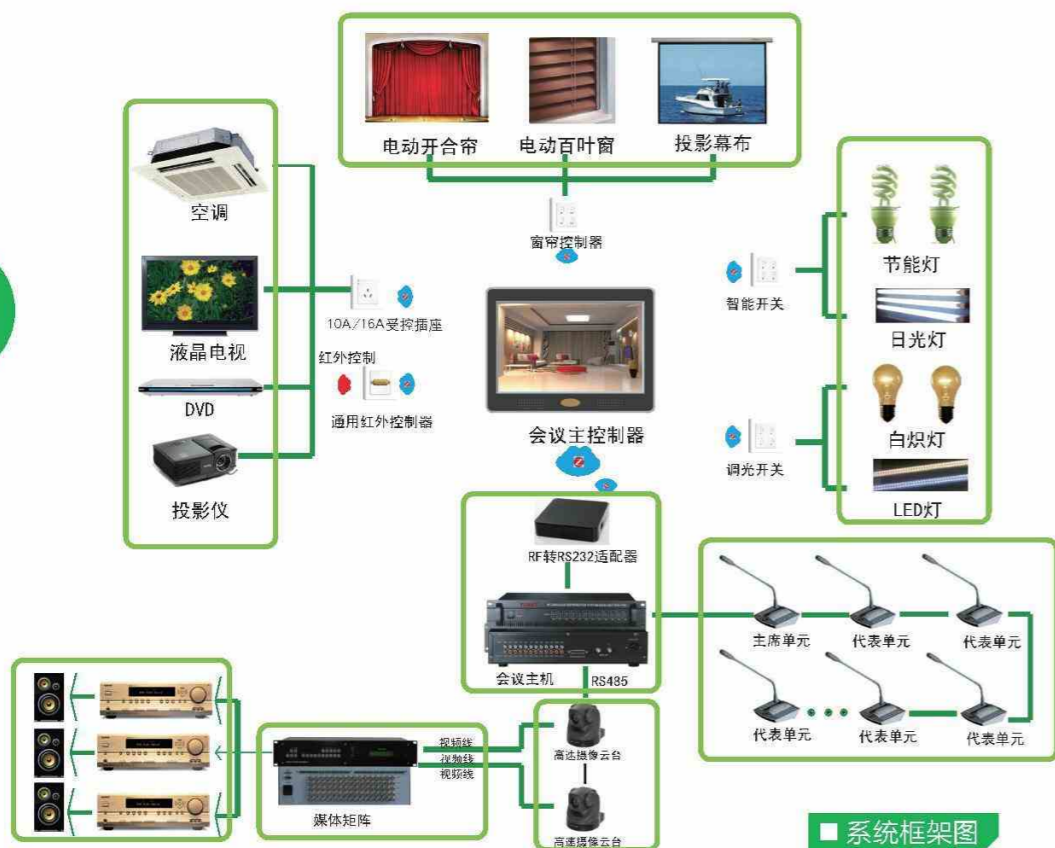

江苏凯隆电器致力于为客户提供可靠的智能楼宇无线产品及解决方案，产品采用国际先进的 ZigBee 无线通信技术，具有低功耗、可靠性高、网络扩展性好等显著特点，系统独特设计的可配置型网络构架使其适用于家庭住宅、会议系统、办公系统、酒店客房等多种应用场合，并可根据实际使用环境，定制合理、个性化的智能解决方案，让每一位客户都能体验到智能信息化的全新生活享受。

INNOVATION FOR FUTURE

幸福是什么？幸福就是每天晚上入眠，你和月光都在；每天早晨醒来，你和阳光都在。品质源于信赖，智能开启未来，江苏凯隆电器智能家居产品，伴随幸福一路成长，带您走进智能、舒适、便捷、安全的未来生活。

智能会议室

INTELLIGENT CONFERENCE

INNOVATION FOR FUTURE 创新以 致远

ANSWER TO INTELLIGENT CONFERENCE

江苏凯隆电器智能会议室系统解决方案 (EasyConference), 将数字会议系统与无线智能控制系统无缝链接, 整合包括音响扩声系统、投票表决系统、会议讨论系统、同声传译系统、自动跟踪摄像系统、多媒体视频系统以及网络视频会议系统等功能, 通过主控制器把各个子系统与整个会议环境 (包括照明、窗帘、空调等) 有机结合成为一体, 实现会议室智能化管理。

Innovation For Future

系统框架图

- 节约时间: 会议模式、投影模式、培训模式、离开模式等“一键式”场景模式控制, 迅捷而绚丽。
- 便捷高效: 触摸屏、遥控器、移动面板、开关按钮、远程网络等灵活多变的操作方式, 简便而高效。
- 运行灵活: 编程、时间表、手动控制、事件触发等运行模式, 可灵活设置。
- 会议服务: 会议室安排、会议日程发布、倒水和复印服务召唤等功能, 提高会场利用效率。
- 节能减排: 会议室休息期间, 自动功能使饮水机、空调、音视频设备“断电”, 避免电能空耗。

智能办公室 INTELLIGENT OFFICE

INNOVATION FOR FUTURE 创新以致远

江苏凯隆电器智能办公室系统解决方案 (Easyoffice)，用于满足现代企业办公环境的多元化需求。通过无线 + 有线控制网络，将每个办公室或会议室构成的微环境组合成整个楼面甚至整个楼宇的办公环境监测系统，实时监控各个区域设备运行状态。除定时控制模式外，工作人员下班时可检查哪些办公室已经无人，直接远程关闭空调、饮水机等耗能电器，达到安全和节能目的。